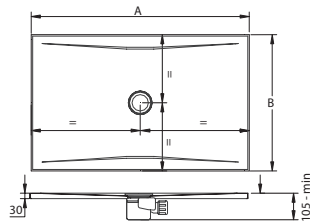

Objednat zvlášť:

	Cena
2.9423.0.000.000.1 sifon HL pro sprchové vaničky Ø 90 mm, s nerezovou krytkou Ø 113 mm, průtok 54 l/min, včetně montážního příslušenství	682 Kč

SPECIAL line

	A	B
2.1642.0	1200	800
2.1642.2	1300	800
2.1642.4	1400	800
2.1642.1	1200	900
2.1642.3	1300	900
2.1642.5	1400	900