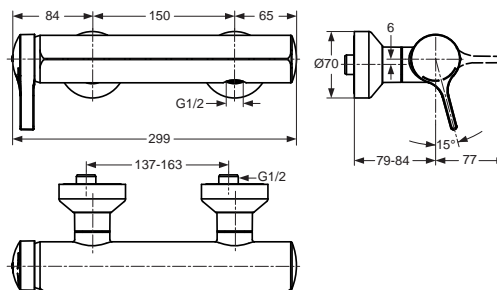

Popis výrobku

Melange vanová baterie nástěnná DN 15. Skrytý perlátor. Se zařízením na zamezení zpětného toku. Vývod 168 - 173 mm. Celková hloubka 201-206 mm. Skryté S-přípojky s nízkou hlučností (nastavitelné od 137 - 163 mm). Kovová ovládací páka. Automatický přepínač ze sprchy do vany. Kartuše Ø40 mm s keramickými disky. Pivoť kartuše z nerez oceli. Rozsah otáčení páky 120°. Integrovaný zásobník maziva (vhodné pro potravinářské použití). Integrovaný omezovač teplé vody. Životnost testována dle EN 817. Ochrana proti hluku DIN 4109, třída 1.

Melange sprchová baterie nástěnná DN 15. Se zařízením na zamezení zpětného toku. Vývod 79 - 84 mm. Skryté S-přípojky s nízkou hlučností (nastavitelné od 137 - 163 mm). Kovová ovládací páka. Kartuše Ø40 mm s keramickými disky. Pivoť kartuše z nerez oceli. Rozsah otáčení páky 120°. Integrovaný zásobník maziva (vhodné pro potravinářské použití). Integrovaný omezovač teplé vody. Životnost testována dle EN 817. Ochrana proti hluku DIN 4109, třída 1.

Vodovodní baterie
Sprchové příslušenství

Uvedené ceny jsou DPC bez DPH

Výrobky

	Objednáací číslo	průtok při 3 barech	kg	Balení	KČ	EUR
Vanová baterie nástěnná	A4271AA				6.860	274
Sprchová baterie nástěnná	A4269AA	14 l			6.510	260

Provedení

AA Chrom

A4269 ..