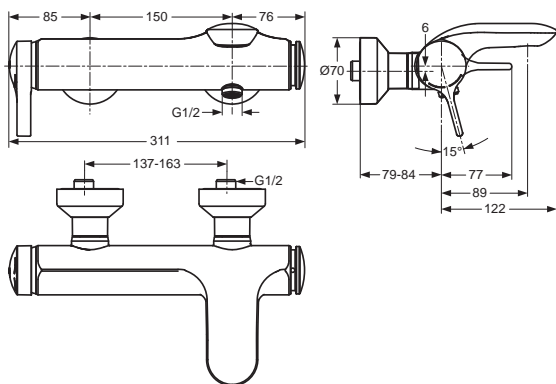

Provedení

AA Chrom

A4271 ..