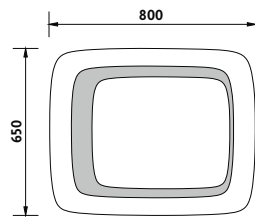

LED
technology
ZP 7001

7000 series

ZP 7001

Koupelnové podsvícené LED zrcadlo.

Konstrukce z hliníkového rámu 45mm. Sklo zrcadla tloušťka 5mm. Připojení 220-240V. Ochrana IP 44. Bez vypínače. Zapojení do el. rozvodu a zapínání přes vypínač světel v místnosti.

	Kč	€	€
cena bez DPH price without VAT	5116,-	224,80	224,80
cena s DPH price with VAT	6190,-	270,00	

ZP 7001-S

senzor

Koupelnové podsvícené LED zrcadlo.

Konstrukce z hliníkového rámu 45mm. Sklo zrcadla tloušťka 5mm. Připojení 220-240V. Ochrana IP 44. Zapínání přes pohybový senzor.