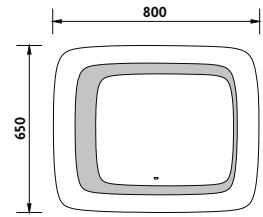

LED
technology
ZP 7001

7000 series

ZP 7001

Koupelnové podsvícené LED zrcadlo.

Konstrukce z hliníkového rámu 45mm. Sklo zrcadla tloušťka 5mm. Připojení 220-240V. Ochrana IP 44. Bez vypínače. Zapojení do el. rozvodu a zapínání přes vypínač světel v místnosti.

	Kč	€	€
cena bez DPH price without VAT	5116,-	224,80	224,80
cena s DPH price with VAT	6190,-	270,00	

ZP 7001-S

senzor

Koupelnové podsvícené LED zrcadlo.

Konstrukce z hliníkového rámu 45mm. Sklo zrcadla tloušťka 5mm. Připojení 220-240V. Ochrana IP 44. Zapínání přes pohybový senzor.