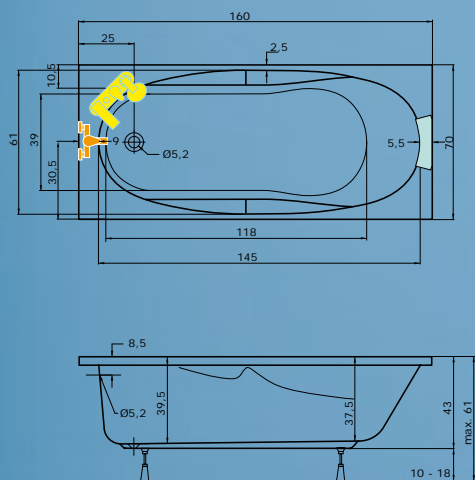

doplňky

Madlo Elegance 185.....	101	660,- Kč
Podhlavník Zkosený.....	101	1.940,- Kč
Čelní krycí panel 160 x 53 ...	103	2.795,- Kč
Boční krycí panel 70 x 53	103	1.665,- Kč
BSVP 70	139 ...od	2.260,- Kč
VZKR 1/70.....	140 ...od	3.370,- Kč
EVZKR 1/70 S	161	6.090,- Kč

masážní systémy

BASIC	VMT03010131	23.755,- Kč
EASY	VMT03010231	32.580,- Kč
WINDY	VMT03010331	26.865,- Kč
DUO PNEU	VMT03010431	42.150,- Kč
DUO	VMT03010531	52.825,- Kč
DUO LIGHT	VMT03010631	56.740,- Kč
ECO HYDRO	VMT03012131	16.050,- Kč
ECO AIR	VMT03012231	17.280,- Kč
ECO HYDROAIR	VMT03012331	23.370,- Kč

Ceny jsou uvedeny včetně DPH.

Bílá	7.060,- Kč
	VVT0301
Agäis	8.473,- Kč
	VVT0306
Bahama	8.473,- Kč
	VVT0302
Manhattan	8.473,- Kč
	VVT0303
Pergamon	8.473,- Kč
	VVT0305