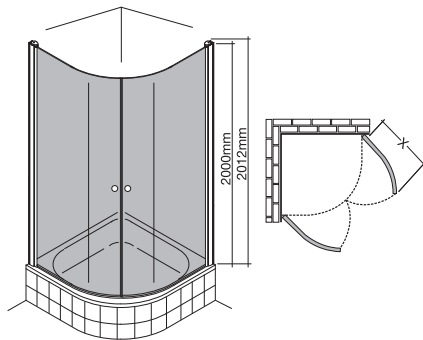

TR1

sprchový kout čtvrtkruhový s
dvoukřídlými dveřmi

Typ	Instalační rozměry	Vstupní otvor	Výška	Rozměry vaničky
TR1/900	870-890	1110	2000	900×900
TR1/1000	970-990	1250	2000	1000×1000
TR1 Design Plus/900	870-890	1110	2000	900×900

* standard radius = R550

** výška sprchového koutu včetně krycích a kotvicích elementů - 2012 mm

X: TR1/900 - X=660mm, TR1/1000 - X=760mm

Typ	Provedení (kování / výplň)	Cena	Objednací číslo	Způsob dodání	Typ vaničky
TR1/900	Bílá / Transparent	18 428,-	701-9000000-04-02	Z	Hawaii, Tahiti (M,P), Bajkal, Flat
TR1/900	Stříbro / Transparent	18 428,-	701-9000000-01-02	Z	Hawaii, Tahiti (M,P), Bajkal, Flat
TR1/900	Brillant / Transparent	22 407,-	701-9000000-00-02	Z	Hawaii, Tahiti (M,P), Bajkal, Flat
TR1/900	Bílá / Satinato	20 270,-	701-9000000-04-15	Z	Hawaii, Tahiti (M,P), Bajkal, Flat
TR1/900	Stříbro / Satinato	20 270,-	701-9000000-01-15	Z	Hawaii, Tahiti (M,P), Bajkal, Flat
TR1/900	Brillant / Satinato	24 250,-	701-9000000-00-15	Z	Hawaii, Tahiti (M,P), Bajkal, Flat
TR1/1000	Bílá / Transparent	18 984,-	701-1000000-04-02	Z	Tahiti-M, Flat
TR1/1000	Stříbro / Transparent	18 984,-	701-1000000-01-02	Z	Tahiti-M, Flat
TR1/1000	Brillant / Transparent	22 964,-	701-1000000-00-02	Z	Tahiti-M, Flat
TR1/1000	Bílá / Satinato	20 882,-	701-1000000-04-15	Z	Tahiti-M, Flat
TR1/1000	Stříbro / Satinato	20 882,-	701-1000000-01-15	Z	Tahiti-M, Flat
TR1/1000	Brillant / Satinato	24 862,-	701-1000000-00-15	Z	Tahiti-M, Flat
TR1/900 DESIGN Plus	Brillant / Transparent s potiskem	21 000,-	701-9000000-00-17	Z	Tahiti-M, Flat