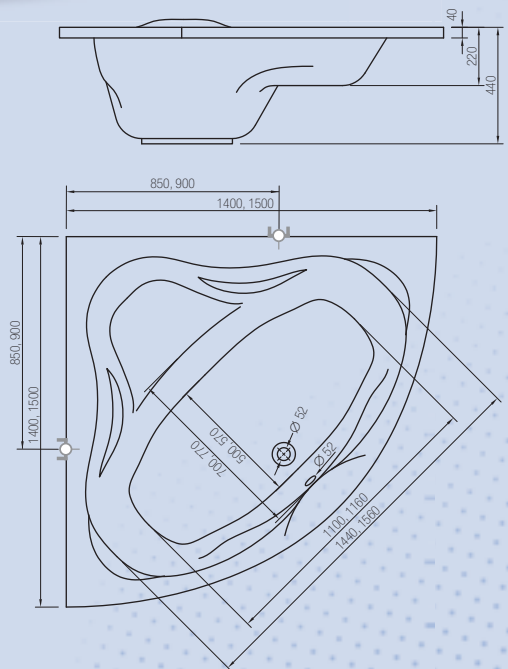

verona

Tato prostorná vana vycházející z obličejových tvarů je určena pro ty, kteří upřednostňují koupel ve dvou.

rozměr 1400 × 1400 mm	objem 230 l	cena 6 990 Kč
1500 × 1500 mm	250 l	8 490 Kč
materiál		100% akrylát
výška čelního panelu		54 + okraj vany 4 cm
cena čelního panelu		+ 3 490 Kč