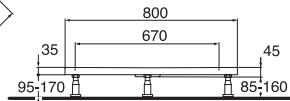

TONIC sprchová vanička – čtvrtkruh

90 x 90 x 4,5 cm, průměr odpadu 90 mm

nohy ke sprchové vaničce

odtoková a přepadová garnitura

kryt sifonu – chrom

kryt sifonu – velour chrom

K 6710 01

9 375

K 7295 67

3 882

K 7817 AA

1 832

K 7817 AD

2 547

TONIC sprchová vanička – čtvrtkruh

80 x 80 x 4,5 cm, průměr odpadu 90 mm