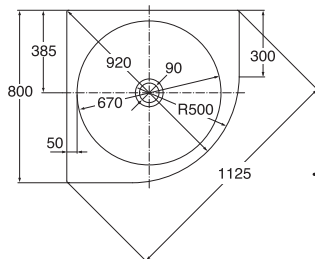

TONIC sprchová vanička – čtvrtkruh

90 x 90 x 4,5 cm, průměr odpadu 90 mm

nohy ke sprchové vaničce

odtoková a přepadová garnitura

kryt sifonu – chrom

kryt sifonu – velour chrom

K 6710 01

9 375

K 7295 67

3 882

K 7817 AA

1 832

K 7817 AD

2 547

TONIC sprchová vanička – čtvrtkruh

80 x 80 x 4,5 cm, průměr odpadu 90 mm