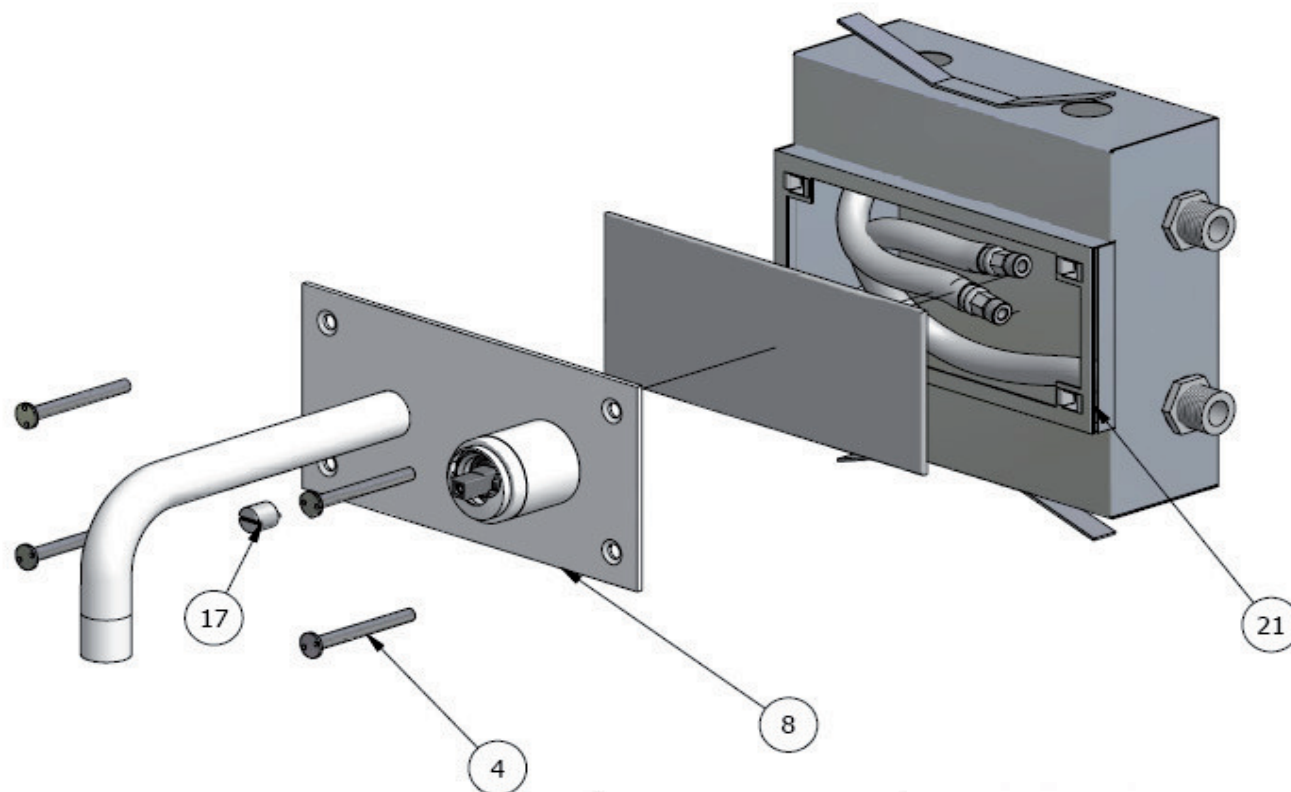

## Technické schéma k montáži

ČÍSLO	MNOŽSTVÍ	POPIS
4	4	Šrouby ke krycí destičce
8	1	Krycí destička se 2 otvory
17	1	Klíč ke šroubům v krycí destičce
21	1	Podomítkový box 195x180x80 mm