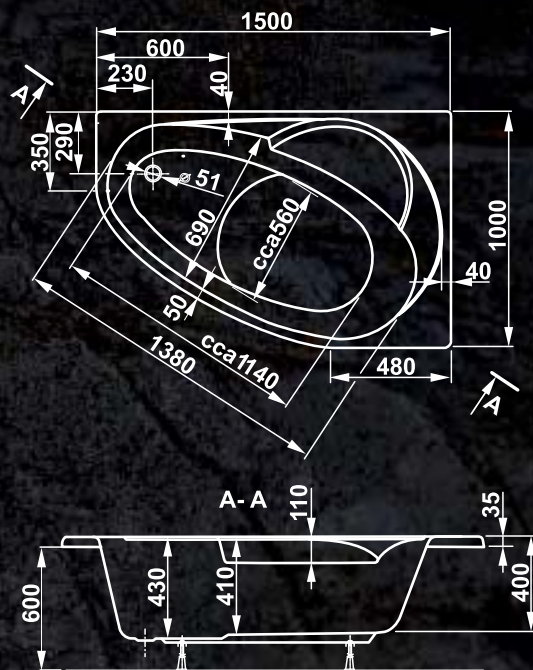

TRENDline

FLÓRA

TECHNICKÉ ÚDAJE

ROZMĚR	OBJEM	OBJ. KÓD	DOP. CENA S DPH
1500 x 1000 x 430 L	180 l	VPBA151FLA3LX-01/NO	8 620,- Kč
1500 x 1000 x 430 P	180 l	VPBA151FLA3PX-01/NO	8 620,- Kč

DOPLŇKY: Ceny jsou včetně nožiček
PANEL FLÓRA OBOUSTRANNÝ VPPP15009FP3-01/DR 3 230,- Kč