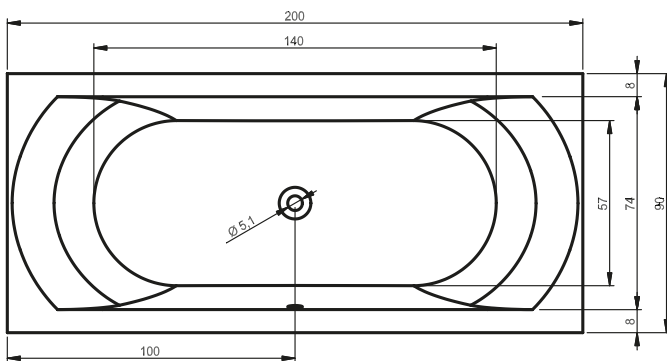

OBDÉLNÍKOVÉ VANY LIMA

180x80 cm, 190x90 cm, 200x90 cm

Pravá

Levá

Další perokresby k vaně LIMA si můžete prohlédnout na straně 180.

Kód	Rozměr / Objem	Cena	Masážní systémy									
			Hit1	Hit2	Hit3	Top1	Top2	Top5	Pro6	Pro7	Pro8	Lux8
				Hydro 6+4+2	Hydro 6+4+2		Hydro 6+4+2	Hydro 6+4+2	Hydro 6+4+2	Hydro 6+4+2	Hydro 8+6+2	Hydro 4+4+2
			Aero 10		Aero10	Aero10		Aero10		Aero10	Aero10	Aero10
									Světlo / Čištění	Světlo / Čištění	Světlo / Čištění	Světlo / Čištění
			14 200,-	15 500,-	28 000,-	22 000,-	26 000,-	34 000,-	39 300,-	52 500,-	62 000,-	57 800,-
BB46	P 180x80 cm / 195 l	8 820,-	•	•	•	•	•	•	•	•	•	•
BB47	L 180x80 cm / 195 l		•	•	•	•	•	•	•	•	•	•
BB48	190x90 cm / 240 l	10 080,-	•	•	•	•	•	•	•	•	•	•
BB49	200x90 cm / 270 l	11 760,-	•	•	•	•	•	•	•	•	•	•

P = Pravá L = Levá

Všechny ceny masážních systémů jsou bez akrylátové vany a včetně standardní odtokové a přepadové soupravy.

	Vybavení za příplatek – Masážní systémy			Vybavení za příplatek – Vany		Příslušenství				
Popis výrobku	LCD pouze pro WP Pro/Lux	LCD + Přihřev pouze pro WP Pro/Lux	LED Barevná terapie pouze pro WP Pro/Lux (doplatek)	LED Světlo bílé pro vany bez systému	LED Barevná terapie pro vany bez systému	Odtoková souprava	Odtoková souprava s napouštěním přepadem	Odtoková souprava Multiplex	Odtoková souprava s napouštěním přepadem Multiplex Trio	Odtoková souprava s napouštěním přes odpad Multiplex Trio-F
Kód				AL00L114115	AL00C116117	560100220	560100396	560100320	560100370	560100390
Cena	6 615,-	13 230,-	3 360,-	7 245,-	7 980,-	1 050,-	2 625,-	1 575,-	3 773,-	10 395,-