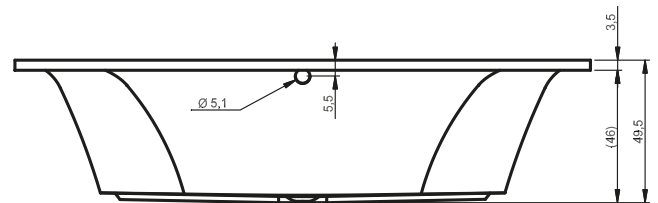

OBDÉLNÍKOVÉ VANY LIMA

180x80 cm, 190x90 cm, 200x90 cm

Pravá

Levá

Další perokresby k vaně LIMA si můžete prohlédnout na straně 180.

Kód	Rozměr / Objem	Cena	Masážní systémy									
			Hit1	Hit2	Hit3	Top1	Top2	Top5	Pro6	Pro7	Pro8	Lux8
				Hydro 6+4+2	Hydro 6+4+2		Hydro 6+4+2	Hydro 6+4+2	Hydro 6+4+2	Hydro 6+4+2	Hydro 8+6+2	Hydro 4+4+2
			Aero 10		Aero10	Aero10		Aero10		Aero10	Aero10	Aero10
									Světlo / Čištění	Světlo / Čištění	Světlo / Čištění	Světlo / Čištění
			14 200,-	15 500,-	28 000,-	22 000,-	26 000,-	34 000,-	39 300,-	52 500,-	62 000,-	57 800,-
BB46	P 180x80 cm / 195 l	8 820,-	•	•	•	•	•	•	•	•	•	•
BB47	L 180x80 cm / 195 l		•	•	•	•	•	•	•	•	•	•
BB48	190x90 cm / 240 l	10 080,-	•	•	•	•	•	•	•	•	•	•
BB49	200x90 cm / 270 l	11 760,-	•	•	•	•	•	•	•	•	•	•

P = Pravá L = Levá

Všechny ceny masážních systémů jsou bez akrylátové vany a včetně standardní odtokové a přepadové soupravy.

	Vybavení za příplatek – Masážní systémy			Vybavení za příplatek – Vany		Příslušenství				
Popis výrobku	LCD pouze pro WP Pro/Lux	LCD + Přihřev pouze pro WP Pro/Lux	LED Barevná terapie pouze pro WP Pro/Lux (doplatek)	LED Světlo bílé pro vany bez systému	LED Barevná terapie pro vany bez systému	Odtoková souprava	Odtoková souprava s napouštěním přepadem	Odtoková souprava Multiplex	Odtoková souprava s napouštěním přepadem Multiplex Trio	Odtoková souprava s napouštěním přes odpad Multiplex Trio-F
Kód				AL00L114115	AL00C116117	560100220	560100396	560100320	560100370	560100390
Cena	6 615,-	13 230,-	3 360,-	7 245,-	7 980,-	1 050,-	2 625,-	1 575,-	3 773,-	10 395,-