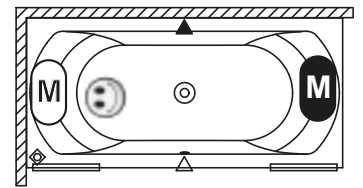

OBDÉLNÍKOVÉ VANY LIMA

180x80 cm, 190x90 cm, 200x90 cm

Pravá

Levá

Další perokresby k vaně LIMA si můžete prohlédnout na straně 180.

Kód	Rozměr / Objem	Cena	Masážní systémy									
			Hit1	Hit2	Hit3	Top1	Top2	Top5	Pro6	Pro7	Pro8	Lux8
				Hydro 6+4+2	Hydro 6+4+2		Hydro 6+4+2	Hydro 6+4+2	Hydro 6+4+2	Hydro 6+4+2	Hydro 8+6+2	Hydro 4+4+2
			Aero 10		Aero10	Aero10		Aero10		Aero10	Aero10	Aero10
									Světlo / Čištění	Světlo / Čištění	Světlo / Čištění	Světlo / Čištění
			14 200,-	15 500,-	28 000,-	22 000,-	26 000,-	34 000,-	39 300,-	52 500,-	62 000,-	57 800,-
BB46	P 180x80 cm / 195 l	8 820,-	•	•	•	•	•	•	•	•	•	•
BB47	L 180x80 cm / 195 l		•	•	•	•	•	•	•	•	•	•
BB48	190x90 cm / 240 l	10 080,-	•	•	•	•	•	•	•	•	•	•
BB49	200x90 cm / 270 l	11 760,-	•	•	•	•	•	•	•	•	•	•

P = Pravá L = Levá

Všechny ceny masážních systémů jsou bez akrylátové vany a včetně standardní odtokové a přepadové soupravy.

	Vybavení za příplatek – Masážní systémy			Vybavení za příplatek – Vany		Příslušenství				
Popis výrobku	LCD pouze pro WP Pro/Lux	LCD + Přihřev pouze pro WP Pro/Lux	LED Barevná terapie pouze pro WP Pro/Lux (doplatek)	LED Světlo bílé pro vany bez systému	LED Barevná terapie pro vany bez systému	Odtoková souprava	Odtoková souprava s napouštěním přepadem	Odtoková souprava Multiplex	Odtoková souprava s napouštěním přepadem Multiplex Trio	Odtoková souprava s napouštěním přes odpad Multiplex Trio-F
Kód				AL00L114115	AL00C116117	560100220	560100396	560100320	560100370	560100390
Cena	6 615,-	13 230,-	3 360,-	7 245,-	7 980,-	1 050,-	2 625,-	1 575,-	3 773,-	10 395,-