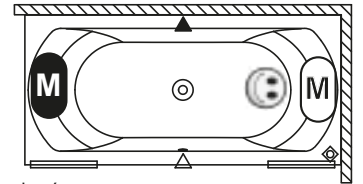

OBDÉLNÍKOVÉ VANY LIMA

180x80 cm, 190x90 cm, 200x90 cm

Pravá

Levá

Další perokresby k vaně LIMA si můžete prohlédnout na straně 180.

Kód	Rozměr / Objem	Cena	Masážní systémy									
			Hit1	Hit2	Hit3	Top1	Top2	Top5	Pro6	Pro7	Pro8	Lux8
				Hydro 6+4+2	Hydro 6+4+2		Hydro 6+4+2	Hydro 6+4+2	Hydro 6+4+2	Hydro 6+4+2	Hydro 8+6+2	Hydro 4+4+2
			Aero 10		Aero10	Aero10		Aero10		Aero10	Aero10	Aero10
									Světlo / Čištění	Světlo / Čištění	Světlo / Čištění	Světlo / Čištění
			14 200,-	15 500,-	28 000,-	22 000,-	26 000,-	34 000,-	39 300,-	52 500,-	62 000,-	57 800,-
BB46	P 180x80 cm / 195 l	8 820,-	•	•	•	•	•	•	•	•	•	•
BB47	L 180x80 cm / 195 l		•	•	•	•	•	•	•	•	•	•
BB48	190x90 cm / 240 l	10 080,-	•	•	•	•	•	•	•	•	•	•
BB49	200x90 cm / 270 l	11 760,-	•	•	•	•	•	•	•	•	•	•

P = Pravá L = Levá

Všechny ceny masážních systémů jsou bez akrylátové vany a včetně standardní odtokové a přepadové soupravy.

	Vybavení za příplatek – Masážní systémy			Vybavení za příplatek – Vany		Příslušenství				
Popis výrobku	LCD pouze pro WP Pro/Lux	LCD + Přihřev pouze pro WP Pro/Lux	LED Barevná terapie pouze pro WP Pro/Lux (doplatek)	LED Světlo bílé pro vany bez systému	LED Barevná terapie pro vany bez systému	Odtoková souprava	Odtoková souprava s napouštěním přepadem	Odtoková souprava Multiplex	Odtoková souprava s napouštěním přepadem Multiplex Trio	Odtoková souprava s napouštěním přes odpad Multiplex Trio-F
Kód				AL00L114115	AL00C116117	560100220	560100396	560100320	560100370	560100390
Cena	6 615,-	13 230,-	3 360,-	7 245,-	7 980,-	1 050,-	2 625,-	1 575,-	3 773,-	10 395,-