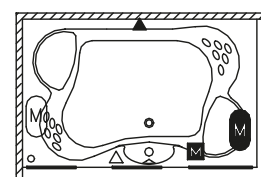

190 x 120 cm

Instalační výška: 60-65 cm

Standard

Kód	Rozměr / Objem	Cena	LCD	Hydrotrysky LUX	Minitrysky Eye-Ball	Aero trysky	Bílé světlo (standard)	Čistící jednotka	Podhlavníky černé nebo stříbrmošedé	Madlo černé nebo stříbrmošedé	Krycí deska přepadu černá nebo stříbrmošedá
BZ42	190 x 120 cm / 200 l	117 600,-		4	12	16	2	1	2	1	1

Dodávána včetně LCD ovládní a se standardní odtokovou sestavou