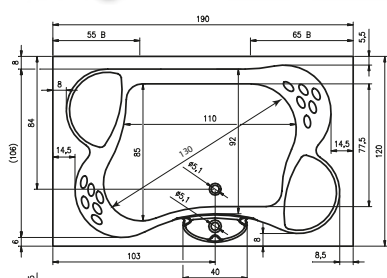

190 x 120 cm

Instalační výška: 60-65 cm

Standard

Kód	Rozměr / Objem	Cena	LCD	Hydrotrysky LUX	Minitrysky Eye-Ball	Aero trysky	Bílé světlo (standard)	Čistící jednotka	Podhlavníky černé nebo stříbrmošedé	Madlo černé nebo stříbrmošedé	Krycí deska přepadu černá nebo stříbrmošedá
BZ42	190 x 120 cm / 200 l	117 600,-		4	12	16	2	1	2	1	1

Dodávána včetně LCD ovládní a se standardní odtokovou sestavou