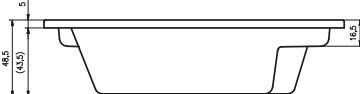

190 x 120 cm

Instalační výška: 60-65 cm

Standard

Kód	Rozměr / Objem	Cena	LCD	Hydrotrysky LUX	Minitrysky Eye-Ball	Aero trysky	Bílé světlo (standard)	Čistící jednotka	Podhlavníky černé nebo stříbrmošedé	Madlo černé nebo stříbrmošedé	Krycí deska přepadu černá nebo stříbrmošedá
BZ42	190 x 120 cm / 200 l	117 600,-		4	12	16	2	1	2	1	1

Dodávána včetně LCD ovládní a se standardní odtokovou sestavou