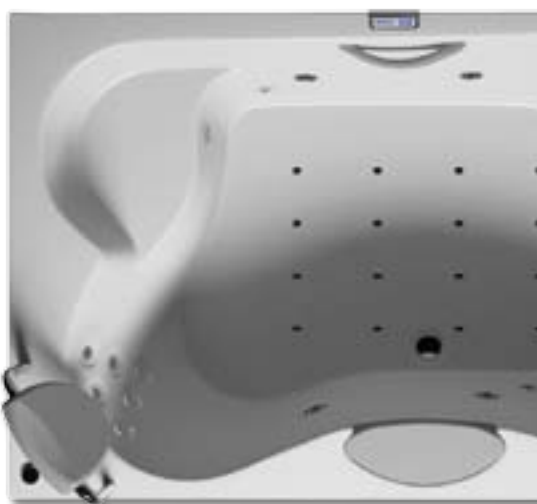

190 x 120 cm

Instalační výška: 60-65 cm

Standard

Kód	Rozměr / Objem	Cena	LCD	Hydrotrysky LUX	Minitrysky Eye-Ball	Aero trysky	Bílé světlo (standard)	Čistící jednotka	Podhlavníky černé nebo stříbrmošedé	Madlo černé nebo stříbrmošedé	Krycí deska přepadu černá nebo stříbrmošedá
BZ42	190 x 120 cm / 200 l	117 600,-		4	12	16	2	1	2	1	1

Dodávána včetně LCD ovládní a se standardní odtokovou sestavou