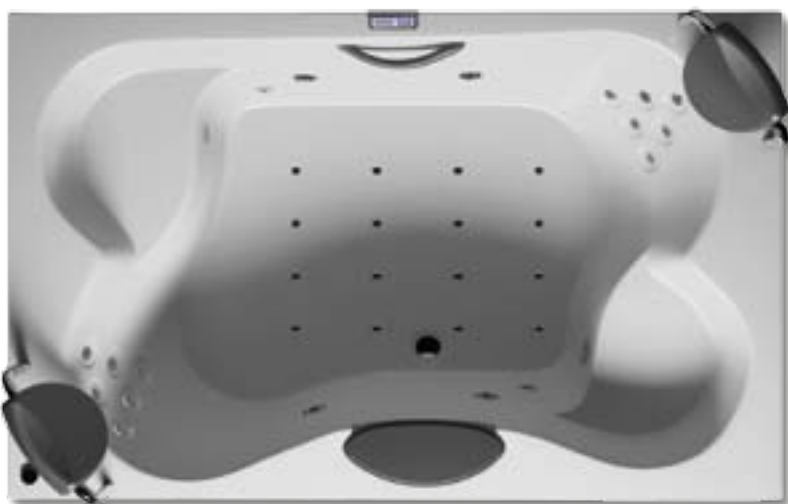

190 x 120 cm

Instalační výška: 60-65 cm

Standard

Kód	Rozměr / Objem	Cena	LCD	Hydrotrysky LUX	Minitrysky Eye-Ball	Aero trysky	Bílé světlo (standard)	Čistící jednotka	Podhlavníky černé nebo stříbrmošedé	Madlo černé nebo stříbrmošedé	Krycí deska přepadu černá nebo stříbrmošedá
BZ42	190 x 120 cm / 200 l	117 600,-		4	12	16	2	1	2	1	1

Dodávána včetně LCD ovládní a se standardní odtokovou sestavou

### Vybavení za příplatek

Popis výrobku	Barevná terapie místo světla	Přihřev	Tekutina do čistící jednotky 1 l	Dezinfekční tablety 75 ks	Madlo Leštěná nerez
Kód			REDIS0002	REDIS0001	AG03120
Cena	3 360,-	6 615,-	315,-	473,-	1 680,-