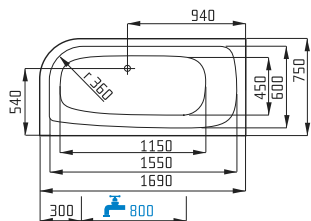

VANA OPTIMA

PŘÍSLUŠENSTVÍ

madlo k vaně	✓
podhlavník k vaně	✓
vanová zástěna	✓
akrylátový panel k vaně	x
samonosný pozinkovaný rám	✓
mechanický odtokový komplet	✓

příslušenství na straně 5

TECHNICKÉ ÚDAJE

vnější rozměr	1690 x 750
provedení	asymetrická levá i pravá
hloubka vany	430 mm
objem vany po přepad	200 L
průměrná spotřeba vody	135 L
výška vany při obezdění	580 - 620 mm
výška vany s krycím panelem	-
umístění nástěnné baterie	dle výkresu
umístění stojánkové baterie	nutná konzultace

i

R

1690 x 750 L, P

C

9 758 Kč (1690 x 750)
/CENA vč. DPH/

390 € (1690 x 750)
/Price inc. VAT/

zobrazena levá varianta