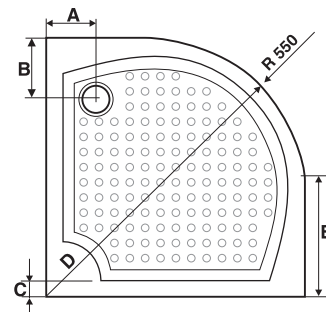

VIVA

R 550

GV

GV + GP

GP

Technický náčrt

Rozměry	A	B	C	D	E
Viva 80	175	200	50	890	270
Viva 90	175	215	50	1040	350
Viva 100	175	215	50	1175	400

GELCO

Typ	Kód	Radius (mm)	Rozměr (mm)	Výška (mm)	Hloubka (mm)	Sifon (mm)	Poloměr (mm)	Tvar panelu	Cena s DPH
Viva 80	GV558	R 550	800	40	20	90	890	–	5 600
Viva 90	GV559	R 550	900	40	20	90	1 040	–	5 990
Viva 100	GV551	R 550	1000	40	20	90	1 175	–	7 200
Čelní panel Viva 80	GP558	R 550	800	100	–	–	–	hladký	1 650
Čelní panel Viva 90	GP559	R 550	900	100	–	–	–	hladký	1 650
Čelní panel Viva 100	GP551	R 550	1000	100	–	–	–	hladký	1 650