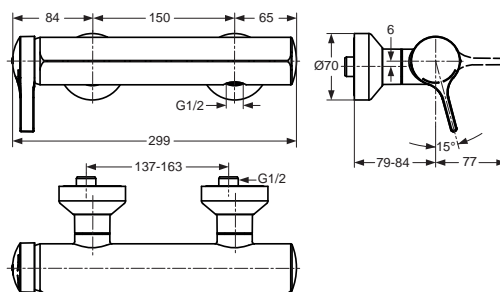

Popis výrobku

Melange vanová baterie nástěnná DN 15. Skrytý perlátor. Se zařízením na zamezení zpětného toku. Vývod 168 - 173 mm. Celková hloubka 201-206 mm. Skryté S-přípojky s nízkou hlučností (nastavitelné od 137 - 163 mm). Kovová ovládací páka. Automatický přepínač ze sprchy do vany. Kartuše Ø40 mm s keramickými disky. Pivoť kartuše z nerez oceli. Rozsah otáčení páky 120°. Integrovaný zásobník maziva (vhodné pro potravinářské použití). Integrovaný omezovač teplé vody. Životnost testována dle EN 817. Ochrana proti hluku DIN 4109, třída 1.

Melange sprchová baterie nástěnná DN 15. Se zařízením na zamezení zpětného toku. Vývod 79 - 84 mm. Skryté S-přípojky s nízkou hlučností (nastavitelné od 137 - 163 mm). Kovová ovládací páka. Kartuše Ø40 mm s keramickými disky. Pivoť kartuše z nerez oceli. Rozsah otáčení páky 120°. Integrovaný zásobník maziva (vhodné pro potravinářské použití). Integrovaný omezovač teplé vody. Životnost testována dle EN 817. Ochrana proti hluku DIN 4109, třída 1.

Vodovodní baterie
Sprchové příslušenství

Uvedené ceny jsou DPC bez DPH

Výrobky

	Objednáací číslo	průtok při 3 barech	kg	Balení	KČ	EUR
Vanová baterie nástěnná	A4271AA				6.860	274
Sprchová baterie nástěnná	A4269AA	14 l			6.510	260

Provedení

AA Chrom

A4269 ..