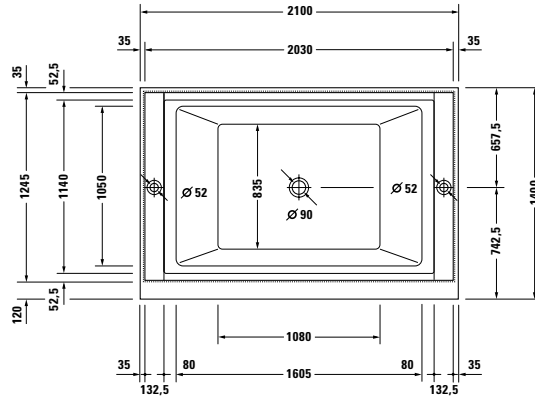

Sundeck Design E00S

Vana Obdélník, s konstrukcí pro panel, s vytvarovaným sklonem pro záda na obou stranách vany, včetně upevnění pro rozkládací odpočinkovou podložku, 2100 x 1400 mm

5 mm sanitární akrylát

Délka	Šířka	Hloubka	Obsah 1 osoba	Hmotnost	Objednací číslo	EURO
						Bílá (Alpin) - 00
2055	1270	470	493	80,0	700197 00 0 00 0000	3.267,00
Speciální odpadní a přetoková armatura						
Sundeck odpadní a přetoková armatura s Push-Open ventilem, 90 mm odpad, chrom					790213 00 0 00 1000	164,00
Sundeck rozkládací podložka pro vanu 2100 x 1400 mm, čalouněná, bílá					790875 00 0 00 0000	2.835,00
Sundeck schůdek, čalouněný, bílý					790832 00 0 00 0000	368,00
Podhlavník- válec Sundeck, bílá					790002 00 0 00 0000	84,00
Barevné světlo s dálkovým ovládním pro vany (bílá-00, chrom 10)					790840 00 0 00 * *00	1.108,00
Pokrývka na vanu proti povětrnostním vlivům, volně stojící verze					790876 00 0 00 0000	479,00
Pokrývka na vanu proti povětrnostním vlivům, do levého rohu					791811 00 0 00 0000	528,00
Pokrývka na vanu proti povětrnostním vlivům, do pravého rohu					791812 00 0 00 0000	528,00
Pokrývka na vanu proti povětrnostním vlivům, předstěnová verze					791813 00 0 00 0000	555,00
Volitelný program pro # 700197						
Dřevěný panel vnitřní, pro napojení na stěnu / na roh					8669	pozri str. 47
Dřevěný panel, verze volně stojící, vnitřní					8670	pozri str. 47
Dřevěný panel venkovní, pro napojení na stěnu / na roh					8674	pozri str. 47
Dřevěný panel venkovní, verze volně stojící					8675	pozri str. 47

Infobox: žádný odtokový otvor, ale přetokový kanál