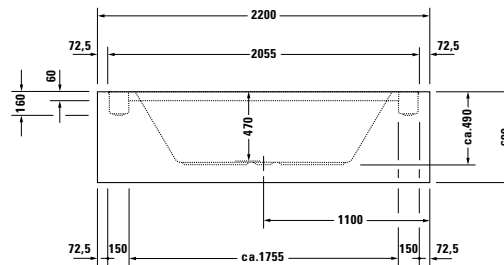

Sundeck Design E00S

Vana Obdélník, verze na zabudování, s vytvarovaným sklonem pro záda na obou stranách vany, včetně upevnění pro rozkládací odpočinkovou podložku, 2200 x 1400 mm

5 mm sanitární akrylát

Délka	Šířka	Hloubka	Obsah 1 osoba	Hmotnost	Objednací číslo	EURO
						Bílá (Alpin) - 00
2055	1270	470	493	68,0	700196 00 0 00 0000	2.685,00
Speciální odpadní a přetoková armatura						
Sundeck odpadní a přetoková armatura s Push-Open ventilem, 90 mm odpad, chrom					790213 00 0 00 1000	164,00
Sundeck rozkládací podložka pro vanu 2100 x 1400 mm, čalouněná, bílá					790875 00 0 00 0000	2.835,00
Nosič vany pro					791406 00 0 00 0000	928,00
Sundeck schůdek, čalouněný, bílý					790832 00 0 00 0000	368,00
Podhlavník- vátec Sundeck, bílá					790002 00 0 00 0000	84,00
Barevné světlo s dálkovým ovládním pro vany (bílá-00, chrom 10)					790840 00 0 00 * *00	1.108,00

Infobox: žádný odtokový otvor, ale přetokový kanál