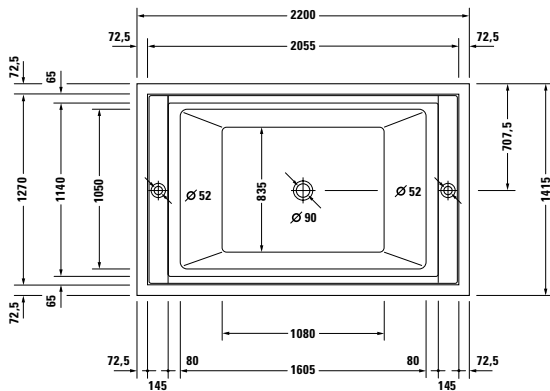

### Příklad objednávky

Popis	Poznámka	Počet	Objednací číslo
<b>1</b> Vana	1855 x 855 mm	1	<b>700127</b>
<b>2</b> Panel	1900 x 1000 x 580 mm	1	<b>8841</b>
<b>3</b> Krátká stěla, 2 plochy na odkládní dálk. ovládání		1	
<b>4</b> Odpočinková podložka	1855 x 855 mm	1	<b>790831</b>
<b>5</b> Pozice odpadní a přetokové armatury		1	<b>790213</b>

## Sundeck Design E00S

Vana Obdélník, verze na zabudování, s vytvarovaným sklonem pro záda na obou stranách vany, včetně upevnění pro rozkládací odpočinkovou podložku, 2200 x 1400 mm

5 mm sanitární akrylát

Délka	Šířka	Hloubka	Obsah 1 osoba	Hmotnost	Objednací číslo	EURO
						Bílá (Alpin) - 00
2055	1270	470	493	68,0	700196 00 0 00 0000	2.685,00
<b>Speciální odpadní a přetoková armatura</b>						
Sundeck odpadní a přetoková armatura s Push-Open ventilem, 90 mm odpad, chrom					790213 00 0 00 1000	164,00
Sundeck rozkládací podložka pro vanu 2100 x 1400 mm, čalouněná, bílá					790875 00 0 00 0000	2.835,00
Nosič vany pro					791406 00 0 00 0000	928,00
Sundeck schůdek, čalouněný, bílý					790832 00 0 00 0000	368,00
Podhlavník- vátec Sundeck, bílá					790002 00 0 00 0000	84,00
Barevné světlo s dálkovým ovládním pro vany (bílá-00, chrom 10)					790840 00 0 00 * *00	1.108,00

**Sundeck** Design by E00S

Popis	hl x š (mm)	Objednáací číslo	Euro			
			Cenová skupina 1	Cenová skupina 2	Cenová skupina 3	Cenová skupina 4
<b>Dřevěný panel</b>						
Vnitřní, pro napojení na stěnu / na roh						
pro vanu 700197 (1270 x 2055 mm)	1400 x 2100	<b>8669</b>	1.779,00	2.173,00	2.316,00	
<b>Dřevěný panel</b>						
Vnitřní, verze volně stojící						
pro vanu 700197 (1355 x 2055 mm)	1400 x 2100	<b>8670</b>	1.829,00	2.261,00	2.420,00	
<b>Dřevěný panel</b>						
Venkovní, pro napojení na stěnu / na roh						
pro vanu 700197 (1270 x 2055 mm)	1400 x 2100	<b>8674</b>				2.435,00
<b>Dřevěný panel</b>						
Venkovní, verze volně stojící						
pro vanu 700197 (1270 x 2055 mm)	1400 x 2100	<b>8675</b>				2.609,00