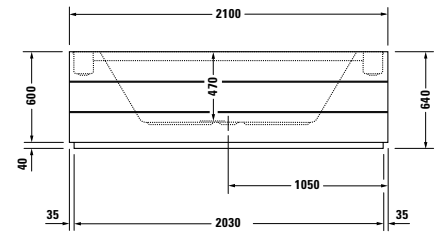

Sundeck Design E00S

Vana Obdélník, s konstrukcí pro panel, s vytvarovaným sklonem pro záda na obou stranách vany, včetně upevnění pro rozkládací odpočinkovou podložku, 2100 x 1400 mm

5 mm sanitární akrylát

Délka	Šířka	Hloubka	Obsah 1 osoba	Hmotnost	Objednací číslo	EURO
						Bílá (Alpin) - 00
2055	1270	470	493	80,0	700197 00 0 00 0000	3.267,00
Speciální odpadní a přetoková armatura						
Sundeck odpadní a přetoková armatura s Push-Open ventilem, 90 mm odpad, chrom					790213 00 0 00 1000	164,00
Sundeck rozkládací podložka pro vanu 2100 x 1400 mm, čalouněná, bílá					790875 00 0 00 0000	2.835,00
Sundeck schůdek, čalouněný, bílý					790832 00 0 00 0000	368,00
Podhlavník- válec Sundeck, bílá					790002 00 0 00 0000	84,00
Barevné světlo s dálkovým ovládním pro vany (bílá-00, chrom 10)					790840 00 0 00 * *00	1.108,00
Pokrývka na vanu proti povětrnostním vlivům, volně stojící verze					790876 00 0 00 0000	479,00
Pokrývka na vanu proti povětrnostním vlivům, do levého rohu					791811 00 0 00 0000	528,00
Pokrývka na vanu proti povětrnostním vlivům, do pravého rohu					791812 00 0 00 0000	528,00
Pokrývka na vanu proti povětrnostním vlivům, předstěnová verze					791813 00 0 00 0000	555,00
Volitelný program pro # 700197						
Dřevěný panel vnitřní, pro napojení na stěnu / na roh					8669	pozri str. 47
Dřevěný panel, verze volně stojící, vnitřní					8670	pozri str. 47
Dřevěný panel venkovní, pro napojení na stěnu / na roh					8674	pozri str. 47
Dřevěný panel venkovní, verze volně stojící					8675	pozri str. 47

Infobox: žádný odtokový otvor, ale přetokový kanál