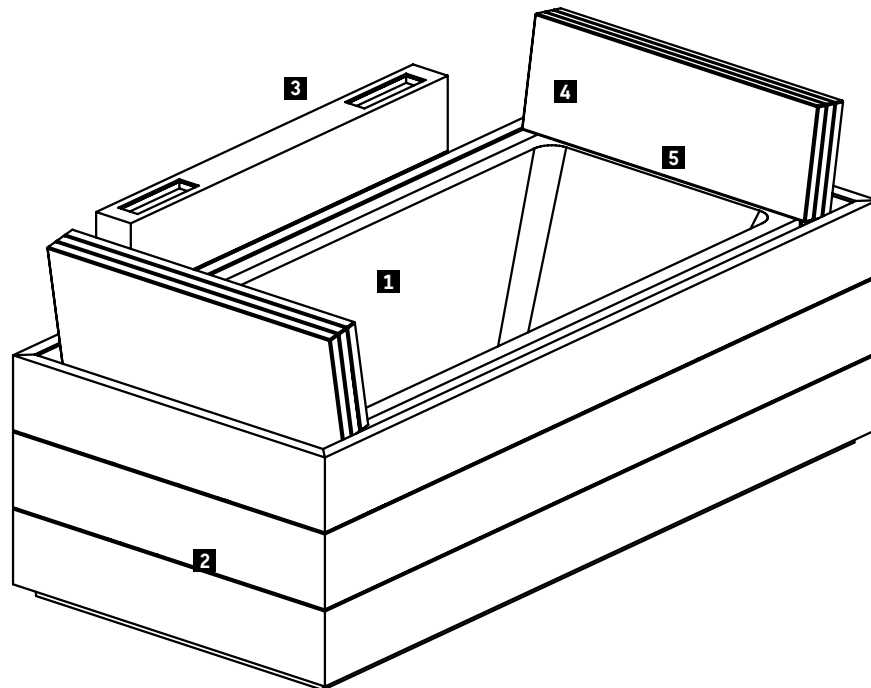

Sundeck Design by E00S

Příklad objednávky

Popis	Poznámka	Počet	Objednací číslo
1 Vana	1855 x 855 mm	1	700127
2 Panel	1900 x 1000 x 580 mm	1	8841
3 Krátká stěla, 2 plochy na odkládní dálk. ovládání		1	
4 Odpočinková podložka	1855 x 855 mm	1	790831
5 Pozice odpadní a přetokové armatury		1	790213