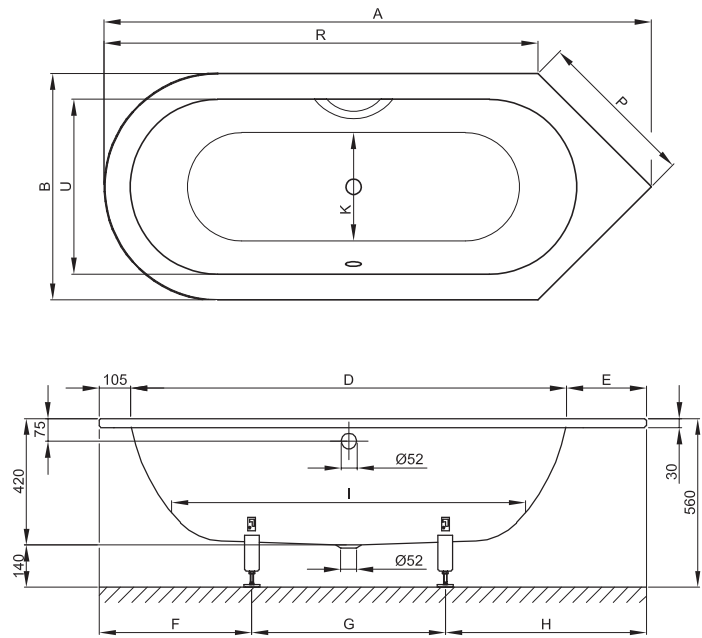

**BETTESTARLET III**

size 181 x 75 cm, article no. 8360, scale 1:25

Use extended drain fitting e.g. Viega Multiplex no. 6163.1 + no. 6162.0 or Geberit Universal no. 150.525.21.1.

dimension	A	B	D	E	F	G	H	I	K	P	R	U	order no.	Volume
181 x 75 x 42 cm	1810	750	1440	265	520	610	680	1170	485	530	1485	540	8360	116 litre
192 x 80 x 42 cm	1920	800	1540	275	530	690	700	1270	535	565	1520	590	8370	139 litre
203 x 85 x 42 cm	2030	850	1640	285	562	726	742	1370	585	600	1605	640	8380	164 litre