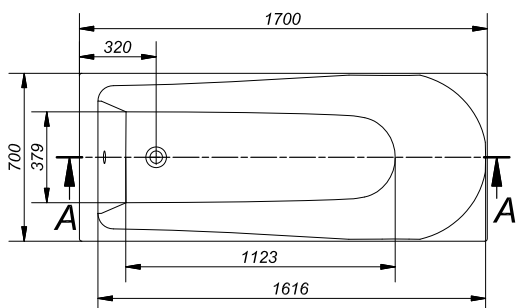

S301-104

Wanna prostokątna FLAVIA 140

Wymiar: 140×70 cm

Dostępna również z panelem czołowym 140 (S401-066) i panelem bocznym (S401-071).

	Głębokość [cm]	Wysokość panelu [cm]	Objętość do przelewu [l]	Waga [kg]	Ilość sztuk na paletcie	Waga palety [kg]
Wanna	42		145	16,5	18	312
Panel czołowy		58		3,55	15	73,25
Panel boczny		58		1,8	25	57

S301-105

Wanna prostokątna FLAVIA 150

Wymiar: 150×70 cm

Dostępna również z panelem czołowym 150 (S401-067) i panelem bocznym (S401-071).

	Głębokość [cm]	Wysokość panelu [cm]	Objętość do przelewu [l]	Waga [kg]	Ilość sztuk na paletcie	Waga palety [kg]
Wanna	42		162	17,6	18	331,8
Panel czołowy		58		3,75	15	73,25
Panel boczny		58		1,8	25	57

S301-106

Wanna prostokątna FLAVIA 160

Wymiar: 160x70 cm

Dostępna również z panelem czołowym 160 (S401-068) i panelem bocznym (S401-071).

	Głębokość [cm]	Wysokość panelu [cm]	Objętość do przelewu [l]	Waga [kg]	Ilość sztuk na paletcie	Waga palety [kg]
Wanna	42		174,5	17,8	18	337,4
Panel czołowy		58		4,15	15	82,25
Panel boczny		58		1,8	25	57

S301-107

Wanna prostokątna FLAVIA 170

Wymiar: 170x70 cm

Dostępna również z panelem czołowym 170 (S401-069) i panelem bocznym (S401-071).

	Głębokość [cm]	Wysokość panelu [cm]	Objętość do przelewu [l]	Waga [kg]	Ilość sztuk na paletcie	Waga palety [kg]
Wanna	42		198	20,5	18	386
Panel czołowy		58		4,35	15	82,25
Panel boczny		58		1,8	25	57