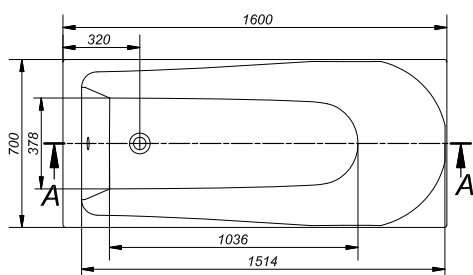

S301-104

Wanna prostokątna FLAVIA 140

Wymiar: 140×70 cm

Dostępna również z panelem czołowym 140 (S401-066) i panelem bocznym (S401-071).

	Głębokość [cm]	Wysokość panelu [cm]	Objętość do przelewu [l]	Waga [kg]	Ilość sztuk na paletcie	Waga palety [kg]
Wanna	42		145	16,5	18	312
Panel czołowy		58		3,55	15	73,25
Panel boczny		58		1,8	25	57

S301-105

Wanna prostokątna FLAVIA 150

Wymiar: 150×70 cm

Dostępna również z panelem czołowym 150 (S401-067) i panelem bocznym (S401-071).

	Głębokość [cm]	Wysokość panelu [cm]	Objętość do przelewu [l]	Waga [kg]	Ilość sztuk na paletcie	Waga palety [kg]
Wanna	42		162	17,6	18	331,8
Panel czołowy		58		3,75	15	73,25
Panel boczny		58		1,8	25	57

S301-106

Wanna prostokątna FLAVIA 160

Wymiar: 160x70 cm

Dostępna również z panelem czołowym 160 (S401-068) i panelem bocznym (S401-071).

	Głębokość [cm]	Wysokość panelu [cm]	Objętość do przelewu [l]	Waga [kg]	Ilość sztuk na paletcie	Waga palety [kg]
Wanna	42		174,5	17,8	18	337,4
Panel czołowy		58		4,15	15	82,25
Panel boczny		58		1,8	25	57

S301-107

Wanna prostokątna FLAVIA 170

Wymiar: 170x70 cm

Dostępna również z panelem czołowym 170 (S401-069) i panelem bocznym (S401-071).

	Głębokość [cm]	Wysokość panelu [cm]	Objętość do przelewu [l]	Waga [kg]	Ilość sztuk na paletcie	Waga palety [kg]
Wanna	42		198	20,5	18	386
Panel czołowy		58		4,35	15	82,25
Panel boczny		58		1,8	25	57