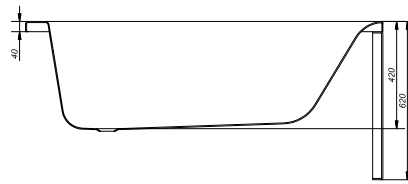

S301-104

Wanna prostokątna FLAVIA 140

Wymiar: 140×70 cm

Dostępna również z panelem czołowym 140 (S401-066) i panelem bocznym (S401-071).

	Głębokość [cm]	Wysokość panelu [cm]	Objętość do przelewu [l]	Waga [kg]	Ilość sztuk na paletcie	Waga palety [kg]
Wanna	42		145	16,5	18	312
Panel czołowy		58		3,55	15	73,25
Panel boczny		58		1,8	25	57

S301-105

Wanna prostokątna FLAVIA 150

Wymiar: 150×70 cm

Dostępna również z panelem czołowym 150 (S401-067) i panelem bocznym (S401-071).

	Głębokość [cm]	Wysokość panelu [cm]	Objętość do przelewu [l]	Waga [kg]	Ilość sztuk na paletcie	Waga palety [kg]
Wanna	42		162	17,6	18	331,8
Panel czołowy		58		3,75	15	73,25
Panel boczny		58		1,8	25	57

S301-106

Wanna prostokątna FLAVIA 160

Wymiar: 160x70 cm

Dostępna również z panelem czołowym 160 (S401-068) i panelem bocznym (S401-071).

	Głębokość [cm]	Wysokość panelu [cm]	Objętość do przelewu [l]	Waga [kg]	Ilość sztuk na paletcie	Waga palety [kg]
Wanna	42		174,5	17,8	18	337,4
Panel czołowy		58		4,15	15	82,25
Panel boczny		58		1,8	25	57

S301-107

Wanna prostokątna FLAVIA 170

Wymiar: 170x70 cm

Dostępna również z panelem czołowym 170 (S401-069) i panelem bocznym (S401-071).

	Głębokość [cm]	Wysokość panelu [cm]	Objętość do przelewu [l]	Waga [kg]	Ilość sztuk na paletcie	Waga palety [kg]
Wanna	42		198	20,5	18	386
Panel czołowy		58		4,35	15	82,25
Panel boczny		58		1,8	25	57