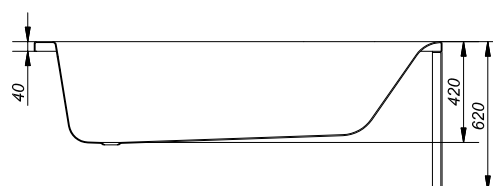

S301-104

Wanna prostokątna FLAVIA 140

Wymiar: 140×70 cm

Dostępna również z panelem czołowym 140 (S401-066) i panelem bocznym (S401-071).

	Głębokość [cm]	Wysokość panelu [cm]	Objętość do przelewu [l]	Waga [kg]	Ilość sztuk na paletcie	Waga palety [kg]
Wanna	42		145	16,5	18	312
Panel czołowy		58		3,55	15	73,25
Panel boczny		58		1,8	25	57

S301-105

Wanna prostokątna FLAVIA 150

Wymiar: 150×70 cm

Dostępna również z panelem czołowym 150 (S401-067) i panelem bocznym (S401-071).

	Głębokość [cm]	Wysokość panelu [cm]	Objętość do przelewu [l]	Waga [kg]	Ilość sztuk na paletcie	Waga palety [kg]
Wanna	42		162	17,6	18	331,8
Panel czołowy		58		3,75	15	73,25
Panel boczny		58		1,8	25	57

S301-106

Wanna prostokątna FLAVIA 160

Wymiar: 160x70 cm

Dostępna również z panelem czołowym 160 (S401-068) i panelem bocznym (S401-071).

	Głębokość [cm]	Wysokość panelu [cm]	Objętość do przelewu [l]	Waga [kg]	Ilość sztuk na paletcie	Waga palety [kg]
Wanna	42		174,5	17,8	18	337,4
Panel czołowy		58		4,15	15	82,25
Panel boczny		58		1,8	25	57

S301-107

Wanna prostokątna FLAVIA 170

Wymiar: 170x70 cm

Dostępna również z panelem czołowym 170 (S401-069) i panelem bocznym (S401-071).

	Głębokość [cm]	Wysokość panelu [cm]	Objętość do przelewu [l]	Waga [kg]	Ilość sztuk na paletcie	Waga palety [kg]
Wanna	42		198	20,5	18	386
Panel czołowy		58		4,35	15	82,25
Panel boczny		58		1,8	25	57