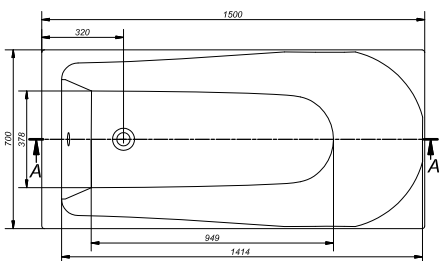

S301-104

Wanna prostokątna FLAVIA 140

Wymiar: 140×70 cm

Dostępna również z panelem czołowym 140 (S401-066) i panelem bocznym (S401-071).

	Głębokość [cm]	Wysokość panelu [cm]	Objętość do przelewu [l]	Waga [kg]	Ilość sztuk na paletcie	Waga palety [kg]
Wanna	42		145	16,5	18	312
Panel czołowy		58		3,55	15	73,25
Panel boczny		58		1,8	25	57

S301-105

Wanna prostokątna FLAVIA 150

Wymiar: 150×70 cm

Dostępna również z panelem czołowym 150 (S401-067) i panelem bocznym (S401-071).

	Głębokość [cm]	Wysokość panelu [cm]	Objętość do przelewu [l]	Waga [kg]	Ilość sztuk na paletcie	Waga palety [kg]
Wanna	42		162	17,6	18	331,8
Panel czołowy		58		3,75	15	73,25
Panel boczny		58		1,8	25	57

S301-106

Wanna prostokątna FLAVIA 160

Wymiar: 160x70 cm

Dostępna również z panelem czołowym 160 (S401-068) i panelem bocznym (S401-071).

	Głębokość [cm]	Wysokość panelu [cm]	Objętość do przelewu [l]	Waga [kg]	Ilość sztuk na paletcie	Waga palety [kg]
Wanna	42		174,5	17,8	18	337,4
Panel czołowy		58		4,15	15	82,25
Panel boczny		58		1,8	25	57

S301-107

Wanna prostokątna FLAVIA 170

Wymiar: 170x70 cm

Dostępna również z panelem czołowym 170 (S401-069) i panelem bocznym (S401-071).

	Głębokość [cm]	Wysokość panelu [cm]	Objętość do przelewu [l]	Waga [kg]	Ilość sztuk na paletcie	Waga palety [kg]
Wanna	42		198	20,5	18	386
Panel czołowy		58		4,35	15	82,25
Panel boczny		58		1,8	25	57