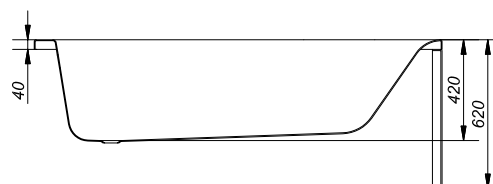

S301-104

Wanna prostokątna FLAVIA 140

Wymiar: 140×70 cm

Dostępna również z panelem czołowym 140 (S401-066) i panelem bocznym (S401-071).

	Głębokość [cm]	Wysokość panelu [cm]	Objętość do przelewu [l]	Waga [kg]	Ilość sztuk na paletcie	Waga palety [kg]
Wanna	42		145	16,5	18	312
Panel czołowy		58		3,55	15	73,25
Panel boczny		58		1,8	25	57

S301-105

Wanna prostokątna FLAVIA 150

Wymiar: 150×70 cm

Dostępna również z panelem czołowym 150 (S401-067) i panelem bocznym (S401-071).

	Głębokość [cm]	Wysokość panelu [cm]	Objętość do przelewu [l]	Waga [kg]	Ilość sztuk na paletcie	Waga palety [kg]
Wanna	42		162	17,6	18	331,8
Panel czołowy		58		3,75	15	73,25
Panel boczny		58		1,8	25	57

S301-106

Wanna prostokątna FLAVIA 160

Wymiar: 160x70 cm

Dostępna również z panelem czołowym 160 (S401-068) i panelem bocznym (S401-071).

	Głębokość [cm]	Wysokość panelu [cm]	Objętość do przelewu [l]	Waga [kg]	Ilość sztuk na paletcie	Waga palety [kg]
Wanna	42		174,5	17,8	18	337,4
Panel czołowy		58		4,15	15	82,25
Panel boczny		58		1,8	25	57

S301-107

Wanna prostokątna FLAVIA 170

Wymiar: 170x70 cm

Dostępna również z panelem czołowym 170 (S401-069) i panelem bocznym (S401-071).

	Głębokość [cm]	Wysokość panelu [cm]	Objętość do przelewu [l]	Waga [kg]	Ilość sztuk na paletcie	Waga palety [kg]
Wanna	42		198	20,5	18	386
Panel czołowy		58		4,35	15	82,25
Panel boczny		58		1,8	25	57