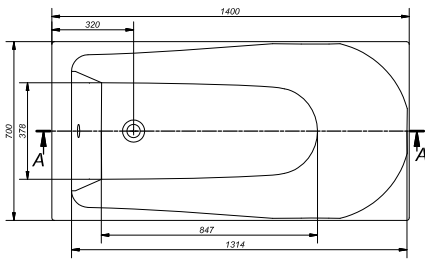

S301-104

Wanna prostokątna FLAVIA 140

Wymiar: 140×70 cm

Dostępna również z panelem czołowym 140 (S401-066) i panelem bocznym (S401-071).

	Głębokość [cm]	Wysokość panelu [cm]	Objętość do przelewu [l]	Waga [kg]	Ilość sztuk na paletcie	Waga palety [kg]
Wanna	42		145	16,5	18	312
Panel czołowy		58		3,55	15	73,25
Panel boczny		58		1,8	25	57

S301-105

Wanna prostokątna FLAVIA 150

Wymiar: 150×70 cm

Dostępna również z panelem czołowym 150 (S401-067) i panelem bocznym (S401-071).

	Głębokość [cm]	Wysokość panelu [cm]	Objętość do przelewu [l]	Waga [kg]	Ilość sztuk na paletcie	Waga palety [kg]
Wanna	42		162	17,6	18	331,8
Panel czołowy		58		3,75	15	73,25
Panel boczny		58		1,8	25	57

S301-106

Wanna prostokątna FLAVIA 160

Wymiar: 160x70 cm

Dostępna również z panelem czołowym 160 (S401-068) i panelem bocznym (S401-071).

	Głębokość [cm]	Wysokość panelu [cm]	Objętość do przelewu [l]	Waga [kg]	Ilość sztuk na paletcie	Waga palety [kg]
Wanna	42		174,5	17,8	18	337,4
Panel czołowy		58		4,15	15	82,25
Panel boczny		58		1,8	25	57

S301-107

Wanna prostokątna FLAVIA 170

Wymiar: 170x70 cm

Dostępna również z panelem czołowym 170 (S401-069) i panelem bocznym (S401-071).

	Głębokość [cm]	Wysokość panelu [cm]	Objętość do przelewu [l]	Waga [kg]	Ilość sztuk na paletcie	Waga palety [kg]
Wanna	42		198	20,5	18	386
Panel czołowy		58		4,35	15	82,25
Panel boczny		58		1,8	25	57