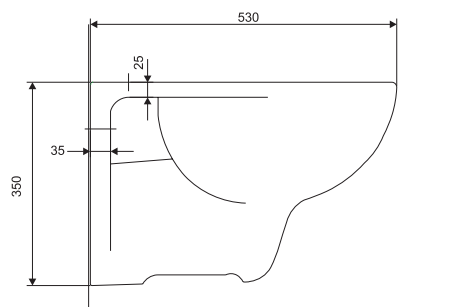

Bidet wiszący

KOŁO

Bidet wiszący z otworem

Numer: **K95100**
 Waga: 14,5 kg