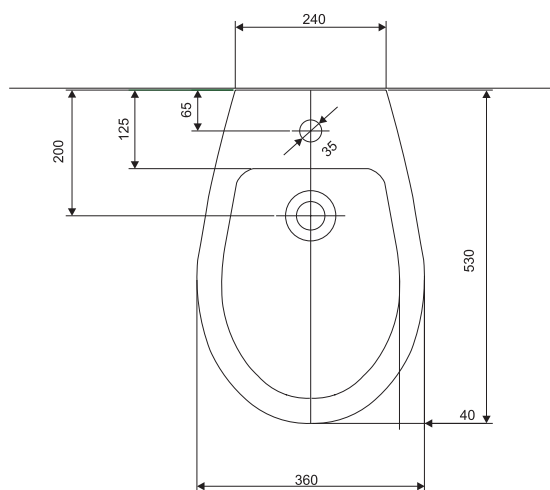

Bidet wiszący

KOŁO

Bidet wiszący z otworem

Numer: **K95100**
 Waga: 14,5 kg