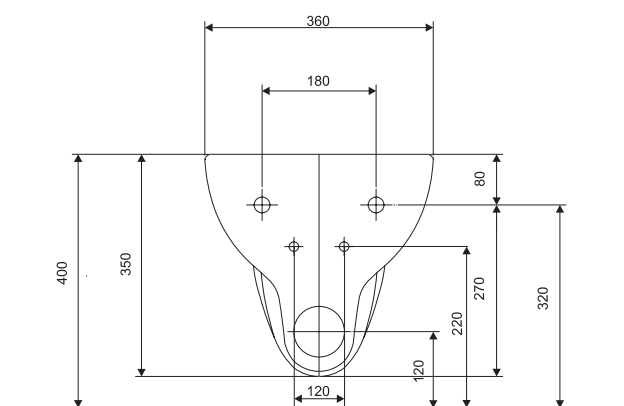

Bidet wiszący

KOŁO

Bidet wiszący z otworem

Numer: **K95100**
 Waga: 14,5 kg