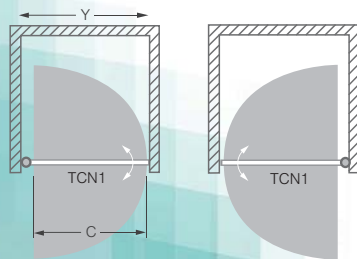

h* - výška sprchového koutu včetně kotvicích elementů

ATYPICKÉ PŘEVODENÍ:

TYP	šířka	výška	PROFIL	VÝPLŇ	způsob dodání	CENA bez DPH
TCN1	do 1 200mm	do 2 000mm	stříbro	transparent	Z	511
TCN1	do 1 200mm	do 2 000mm	stříbro	intima	Z	645
TCN1	do 1 200mm	do 2 000mm	stříbro	chinchilla	Z	550
TCN1	do 1 200mm	do 2 000mm	stříbro	rauch	Z	550
TCN1	do 1 200mm	do 2 000mm	stříbro	satinato	Z	589
TCN1 - atypicky v barevném provedení BRILLANT						67

POZOR: Nominální rozměry sprchových zástěn jsou určeny pro INSTALACI NA VANIČKU a montují se vždy s odsazením od kraje vaničky. Při INSTALACI NA DLAŽBU tak hrozí, že rozměr sprchové zástěny bude menší než změřená šířka dlažby. Je třeba se řídit tabulkami rozměrů na stránkách "TECHNICKÁ SPECIFIKACE" na konci katalogu (str. 136 - 146).