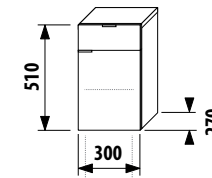

Číslo výrobku	Popis výrobku	Barva korpus/čelo					
		creme	mokka	bílá	creme/bílá	zelená	stříbrná
4.5520.1.021.560.1	střední skříňka, 1 zásuvka, 1 skleněná police, levé dveře	4 048 Kč					
4.5520.1.021.429.1	střední skříňka, 1 zásuvka, 1 skleněná police, levé dveře		4 048 Kč				
4.5520.1.021.500.1	střední skříňka, 1 zásuvka, 1 skleněná police, levé dveře			5 053 Kč			
4.5520.1.021.991.1	střední skříňka, 1 zásuvka, 1 skleněná police, levé dveře				5 053 Kč		
4.5520.1.021.156.1	střední skříňka, 1 zásuvka, 1 skleněná police, levé dveře					6 111 Kč	
4.5530.1.021.004.1	nohy ke skříňkám, pár						500 Kč

Střední skříňka levá

Číslo výrobku	Popis výrobku	Barva korpus/čelo					
		creme	mokka	bílá	creme/bílá	zelená	stříbrná
4.5520.2.021.560.1	střední skříňka, 1 zásuvka, 1 skleněná police, pravé dveře	4 048 Kč					
4.5520.2.021.429.1	střední skříňka, 1 zásuvka, 1 skleněná police, pravé dveře		4 048 Kč				
4.5520.2.021.500.1	střední skříňka, 1 zásuvka, 1 skleněná police, pravé dveře			5 053 Kč			
4.5520.2.021.991.1	střední skříňka, 1 zásuvka, 1 skleněná police, pravé dveře				5 053 Kč		
4.5520.2.021.156.1	střední skříňka, 1 zásuvka, 1 skleněná police, pravé dveře					6 111 Kč	
4.5530.1.021.004.1	nohy ke skříňkám, pár						500 Kč