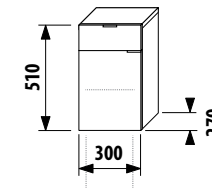

Číslo výrobku	Popis výrobku	Barva korpus/čelo					
		creme	mokka	bílá	creme/bílá	zelená	stříbrná
4.5520.1.021.560.1	střední skříňka, 1 zásuvka, 1 skleněná police, levé dveře	4 048 Kč					
4.5520.1.021.429.1	střední skříňka, 1 zásuvka, 1 skleněná police, levé dveře		4 048 Kč				
4.5520.1.021.500.1	střední skříňka, 1 zásuvka, 1 skleněná police, levé dveře			5 053 Kč			
4.5520.1.021.991.1	střední skříňka, 1 zásuvka, 1 skleněná police, levé dveře				5 053 Kč		
4.5520.1.021.156.1	střední skříňka, 1 zásuvka, 1 skleněná police, levé dveře					6 111 Kč	
4.5530.1.021.004.1	nohy ke skříňkám, pár						500 Kč

Střední skříňka levá

Číslo výrobku	Popis výrobku	Barva korpus/čelo					
		creme	mokka	bílá	creme/bílá	zelená	stříbrná
4.5520.2.021.560.1	střední skříňka, 1 zásuvka, 1 skleněná police, pravé dveře	4 048 Kč					
4.5520.2.021.429.1	střední skříňka, 1 zásuvka, 1 skleněná police, pravé dveře		4 048 Kč				
4.5520.2.021.500.1	střední skříňka, 1 zásuvka, 1 skleněná police, pravé dveře			5 053 Kč			
4.5520.2.021.991.1	střední skříňka, 1 zásuvka, 1 skleněná police, pravé dveře				5 053 Kč		
4.5520.2.021.156.1	střední skříňka, 1 zásuvka, 1 skleněná police, pravé dveře					6 111 Kč	
4.5530.1.021.004.1	nohy ke skříňkám, pár						500 Kč