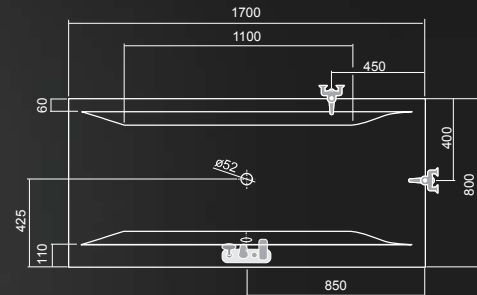

## SAVONA

170 × 80

| TYP    | Objednáací číslo | rozměr (mm) | objem (l) | způsob dodání | CENA bez DPH | PANEL | Objednáací číslo | způsob dodání | CENA bez DPH |
|--------|------------------|-------------|-----------|---------------|--------------|-------|------------------|---------------|--------------|
| SAVONA | 8970000          | 1700×800    | 190       | S             | 6 242 Kč     |       | x                |               |              |

## SAVONA

180 × 80

| TYP    | Objednáací číslo | rozměr (mm) | objem (l) | způsob dodání | CENA bez DPH | PANEL | Objednáací číslo | způsob dodání | CENA bez DPH |
|--------|------------------|-------------|-----------|---------------|--------------|-------|------------------|---------------|--------------|
| SAVONA | 8980000          | 1800×800    | 200       | S             | 6 492 Kč     |       | x                |               |              |