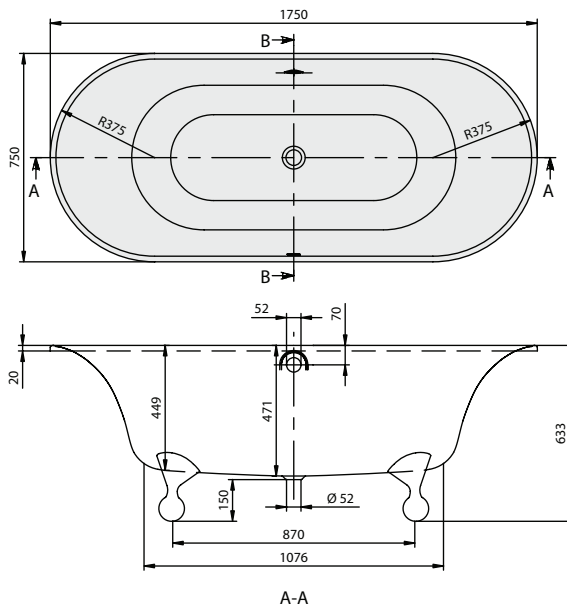

Ceta
Skupina Cetus
(Oválná 1750x750)

Vana do prostoru vč. noh (bez příplatku).
 Plastové nohy v barvách antracit/žulová optika (CO1), černá (A14), bílá (A04), hliník (A15).
 Požadovanou barvu noh uveďte při objednávce.

Objednací číslo	Název a provedení	Rozměry d x š	Rozměry dna d x š	Obsah (l) vč. 1 osoby	Váha kg	Barvy	
						Lesk	Mat
BQ175CEA7V	Ceta	1750x750	1080x450	140	35,4	67.650,-	-
BQ175CEA7V-C0	Ceta (barva yellowstone)					77.160,-	-
BQ175CEA7V-E0	Ceta (barva nightblue)					77.160,-	-

Příslušenství k vanám:		Cena
Objednací číslo	Popis	
99300061	Kombinovaný odpad/přepad, řetízek a zátka (1750 mm), pochromováno	12.450,-
90601061	Multiplex Trio, pochromováno	10.020,-
90602061	Multiplex Trio vč. přerušení potrubí, pochromováno	16.950,-