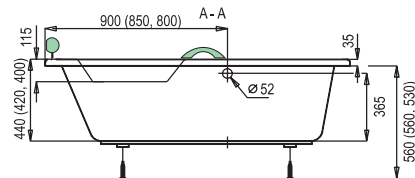

antibacterial

Luiza

NOVINKA
2007

Laguna ZDARMA
Cleaner

ELEGANCE

VANA, PŘÍSLUŠENSTVÍ	KÓD	ROZMĚR	CENA
	LU1400L (P)	140/95	5490,-
vana Luiza - levá nebo pravá	LU1500L (P)	150/95	5990,-
	LU1600L (P)	160/95	6490,-
panel Luiza 140	LUP1400L (P)		2190,-
panel Luiza 150	LUP1500L (P)		2190,-
panel Luiza 160	LUP1600L (P)		2190,-
podhlavník bílý (zelený)	VPOVAL0 (6)		1290,-
madlo bílé (zelené)	MADUNI0 (6)		449,-
madlo univerzální nerezové (32,7 cm)	MADUNI327NRZ		1290,-