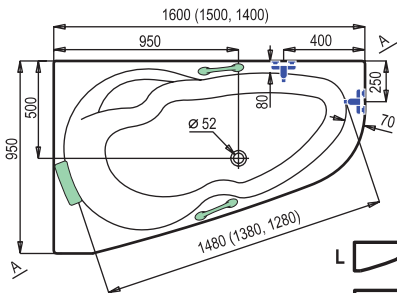

antibacterial

Luiza

NOVINKA
2007

Laguna ZDARMA
Cleaner

ELEGANCE

VANA, PŘÍSLUŠENSTVÍ	KÓD	ROZMĚR	CENA
	LU1400L (P)	140/95	5490,-
vana Luiza - levá nebo pravá	LU1500L (P)	150/95	5990,-
	LU1600L (P)	160/95	6490,-
panel Luiza 140	LUP1400L (P)		2190,-
panel Luiza 150	LUP1500L (P)		2190,-
panel Luiza 160	LUP1600L (P)		2190,-
podhlavník bílý (zelený)	VPOVAL0 (6)		1290,-
madlo bílé (zelené)	MADUNI0 (6)		449,-
madlo univerzální nerezové (32,7 cm)	MADUNI327NRZ		1290,-