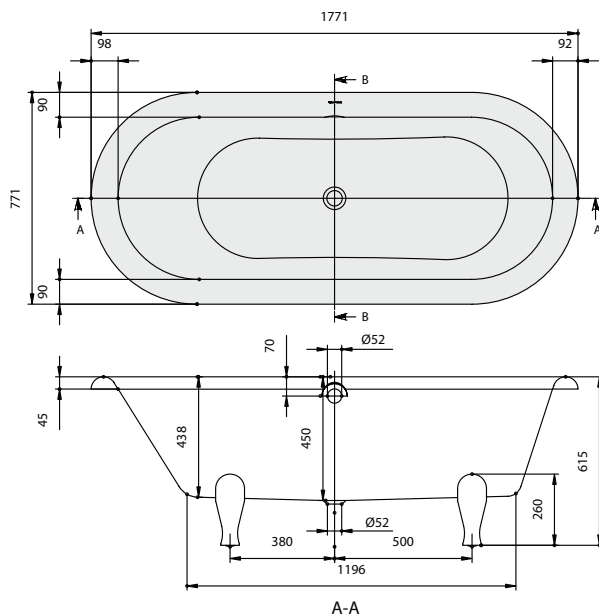

Homage™

Skupina Homage™
(Oválná 1771x771)

Vnější strana vany matná.

Quaryl®

by Villeroy & Boch

Objednací číslo	Název a provedení	Rozměry d x š	Rozměry dna d x š	Obsah (l) vč. 1 osoby	Váha kg	Barvy	
						Lesk	Mat
BQ180HOM7V	Homage™ vč. dřevěných noh	1771x771	1200x500	160	38,7	90.300,-	-

Příslušenství k vanám:		Cena
Objednací číslo	Popis	
99880061	Odpadová a přepadová sada pochromováno	12.450,-
90601061	Multiplex Trio, pochromováno	10.020,-
90602061	Multiplex Trio vč. přerušení potrubí, pochromováno	16.950,-