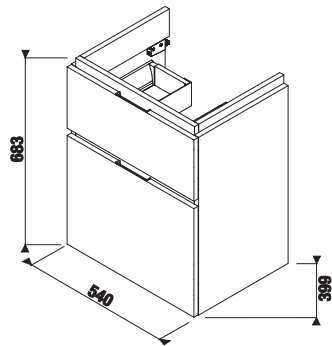

NOVINKA

Číslo výrobku

Popis výrobku

Barva

bílý
lesklý lak

tmavá
borovice

dub

4.0J42.2.402.500.1 skříňka pod umyvadlo 55 cm 8.1042.2, 2 zásuvky

7 837 Kč

4.0J42.2.402.461.1 skříňka pod umyvadlo 55 cm 8.1042.2, 2 zásuvky

6 474 Kč

4.0J42.2.402.519.1 skříňka pod umyvadlo 55 cm 8.1042.2, 2 zásuvky

6 863 Kč