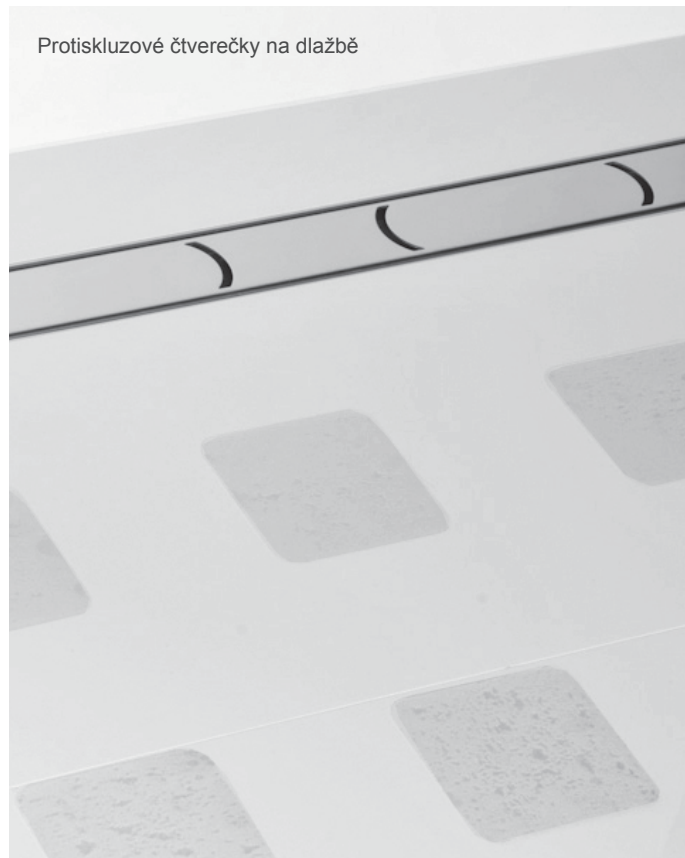

# Bezpečná koupelna

Protiskuzové pásky na vaničce

## SafeStep / Strip

Bezpečnostní lepicí pásky / čtverečky jsou vyrobené velmi odolnou technologií 3M tak, aby vydržely náročný provoz. Jejich aplikace je velmi snadná a dva druhy designu v kombinaci s nenápadným transparentním provedením vyhoví každému prostoru. Dokonale přilnou ke všem koupelnovým povrchům, kde je potřeba zvýšit protiskluznost - k dlaždicím, vanám i sprchovým vaničkám.

Protiskuzové čtverečky na dlažbě

## SafeStep / Square

Typ	Rozměry (mm)	Provedení	Cena
SafeStep / Strip 2 m	2000x25	Transparent	249

Typ	Rozměry (mm)	Provedení	Cena
SafeStep / Square 4ks	100x100	Transparent	249

Podrobnosti naleznete na [www.ravak.cz](http://www.ravak.cz)